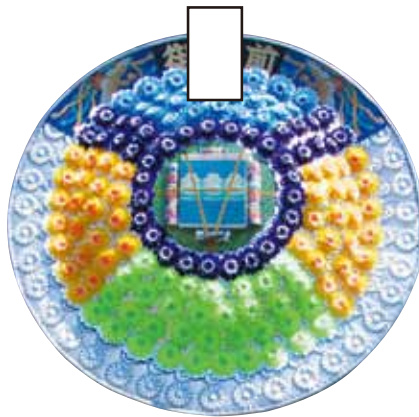

❖ 中央ホール **お取扱いお供物**

下記価格は全て税込となっております。

**外飾り**

**花環** 20基位まで

1基 9,000円

**外盛籠** 50基位まで

1基 9,000円

1基 10,000円

1基 11,000円

**内飾り**

**内盛籠** 15基まで

1基 10,000円

**生花**

1基 13,000円

1基 18,000円